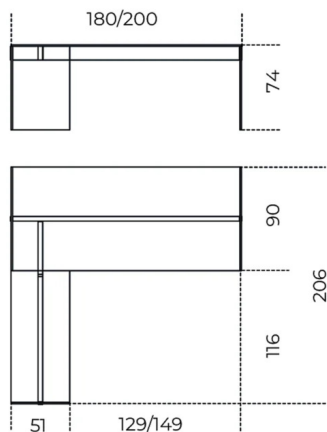

Disponibile con estensione sul lato destro o sinistro. La scelta della versione destra o sinistra è da specificare al momento dell'ordine. Senza indicazione, l'estensione è prevista sul lato destro.

Opzioni di foratura:

OPZIONE 1_Per consentire il passaggio dei cavi è possibile richiedere una foratura nel piano diam. cm 6, con distanza minima dal bordo di 10cm.

OPZIONE 2_Disponibile, su richiesta, il passaggio dei cavi attraverso la trave e uscita dal tappo laterale. Questa versione viene realizzata con foro diam. cm 3,2 sul piano in corrispondenza della trave con ghiera in acciaio inox satinato, foro diam. cm 3,2 sulla trave e foro cm 2,5 x 4,5 cm sulla spalla della scrivania e sul tappo laterale per uscita dei cavi.

Cm (L x P x H)

180 x 206 x 74

200 x 206 x 74

Inches (L x P x H)

71 x 81¼ x 29¼

78¾ x 81¼ x 29¼

Finiture

Cristallo