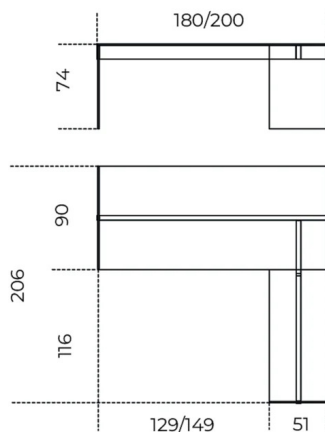

Disponibile con estensione sul lato destro o sinistro. La scelta della versione destra o sinistra è da specificare al momento dell'ordine. Senza indicazione, l'estensione è prevista sul lato destro.

Opzioni di foratura:

OPZIONE 1_Per consentire il passaggio dei cavi è possibile richiedere una foratura nel piano diam. cm 6, con distanza minima dal bordo di 10cm.

OPZIONE 2_Disponibile, su richiesta, il passaggio dei cavi attraverso la trave e uscita dal tappo laterale. Questa versione viene realizzata con foro diam. cm 3,2 sul piano in corrispondenza della trave con ghiera in acciaio inox satinato, foro diam. cm 3,2 sulla trave e foro cm 2,5 x 4,5 cm sulla spalla della scrivania e sul tappo laterale per uscita dei cavi.

Cm (L x P x H)

180 x 206 x 74

200 x 206 x 74

Inches (L x P x H)

71 x 81¼ x 29¼

78¾ x 81¼ x 29¼

Finiture

Cristallo